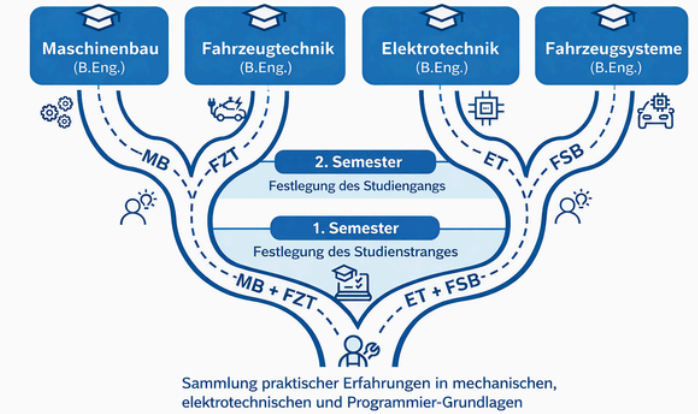

Jahresübersicht Duales Studium Plus

JAHR	SEP	OKT	NOV	DEZ	JAN	FEB	MÄR	APR	MAI	JUN	JUL	AUG
1	Ausbildung						1. Semester			Ausbild.		
2	2. Semester			IHK Prüfung 1 + Ausbildung								
3	Fachabteilung + IHK Prüfung 2			Praxissemester Teil A			3. Semester			Praxissem. Teil B		
4	4. Semester			Praxissem. Teil C			6. Semester			Bachelorthesis		
5	Bachelorthesis											

4,5
Jahre

2
Abschlüsse

7
Semester

Deine Partner:

Dein Weg, deine Wahl.

Gestalte aktiv dein Studium

Bei uns musst Du Dich nicht sofort festlegen. Finde in den ersten Monaten heraus, was Dich wirklich begeistert.

Zum ersten Semester wählst Du Deinen Studienstrang:

- Systeme, die vernetzen: Elektrotechnik oder Fahrzeugsysteme
- Technik, die bewegt: Maschinenbau oder Fahrzeugtechnik

Für die Spezialisierung entscheidest Du Dich am Ende des 1. Semesters:

Innerhalb Deines Studienstrangs legst Du Dich auf Deinen finalen Studiengang fest. Zum Beispiel: Elektrotechnik oder Fahrzeugsysteme.

Dein Vorteil:

Du triffst eine sichere Entscheidung, die wirklich zu Deinen Stärken und Interessen passt.