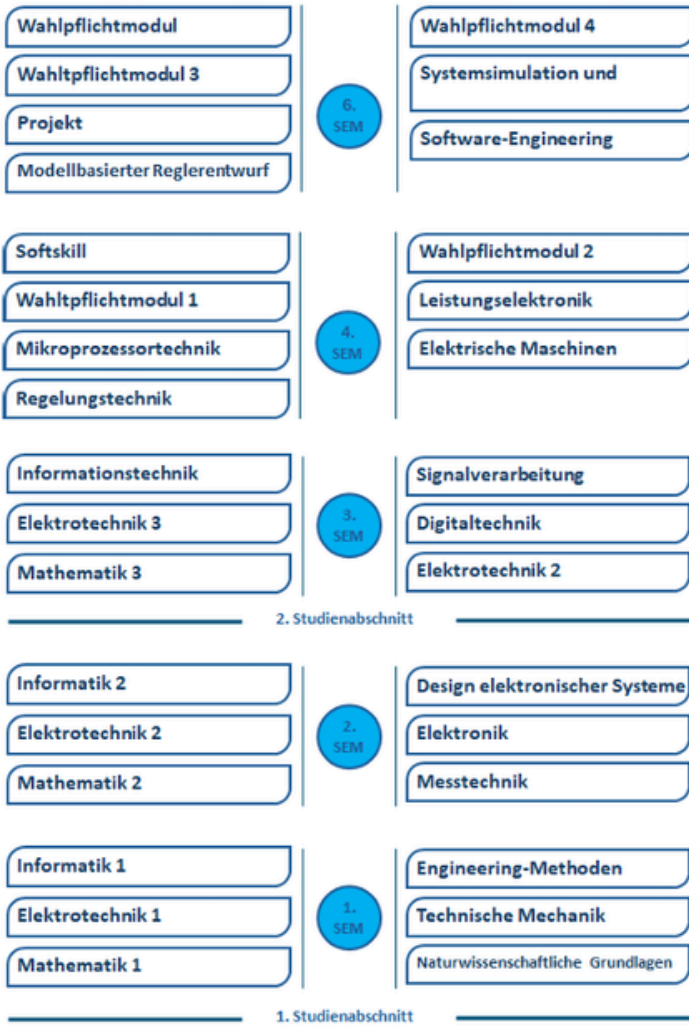

Detailinformation Hochschule

Was erwartet dich im Unternehmen?

Robert Bosch GmbH in Schwieberdingen steht für Hightech und Innovationen. In der Elektrotechnik-Entwicklung bist du Teil dieser Fortschritte. Dich erwartet ein vielseitiges Aufgabenfeld: fundiertes Wissen zu elektrischen und elektronischen Systemen sowie Einblicke in Softwareentwicklung und Informatik.

Jahresübersicht Duales Studium Plus

JAHR	SEP	OKT	NOV	DEZ	JAN	FEB	MÄR	APR	MAI	JUN	JUL	AUG
1	Ausbildung						1. Semester			Ausbild.		
2	2. Semester			IHK Prüfung 1 + Ausbildung								
3	Fachabteilung + IHK Prüfung 2			Praxissemester Teil A			3. Semester			Praxissem. Teil B		
4	4. Semester			Praxissem. Teil C			6. Semester			Bachelorthesis		
5	Bachelorthesis											

4,5
Jahre

2
Abschlüsse

7
Semester

Deine Partner: